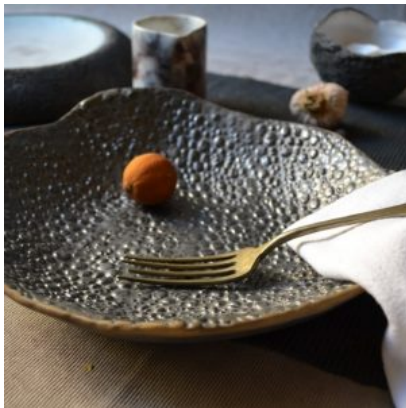

Bubble Dish

ΠΛΗΡΟΦΟΡΙΕΣ ΠΡΟΪΟΝΤΟΣ
Κωδικός Προϊόντος: 85551
Διαστάσεις Αρροχ. :
Diam. 26 cm x Η 2-4,5 cm
Χρώμα: Metallic Black

Περισσότερα
Κατηγορία: Deep Plates