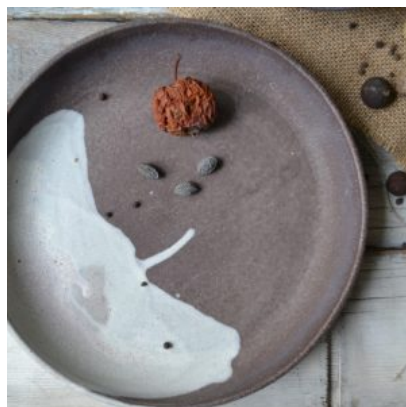

#### ΧΡΩΜΑ

Light Grey Stigmata

Honey

**Κατηγορία: Deep Plates**