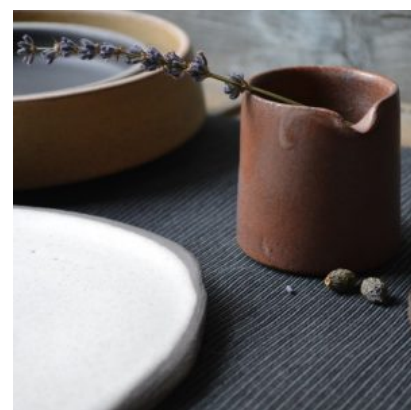

ΠΛΗΡΟΦΟΡΙΕΣ ΠΡΟΪΟΝΤΟΣ
Κωδικός Προϊόντος: 85532
Διαστάσεις Approx. : W 10
cm x H 5 cm
Χρώμα: Soft White / Rust

Περισσότερα
Κατηγορία: Sauce Pots

Pourer

ΠΛΗΡΟΦΟΡΙΕΣ ΠΡΟΪΟΝΤΟΣ
Κωδικός Προϊόντος: 85540
Διαστάσεις Approx. : W 5,5
cm x H 7,5 cm
Χρώμα: Light Grey
Stigmata

Περισσότερα

Cloudy Sky Pourer

ΠΛΗΡΟΦΟΡΙΕΣ ΠΡΟΪΟΝΤΟΣ
Κωδικός Προϊόντος: 85550
Διαστάσεις Approx. : W 7
cm x H 6 cm
Χρώμα: Multicolor

Περισσότερα
Κατηγορία: Sauce Pots

Red Clay Pourer

ΠΛΗΡΟΦΟΡΙΕΣ ΠΡΟΪΟΝΤΟΣ
Κωδικός Προϊόντος: 85587
Διαστάσεις Approx. : W 6
cm x H 7 cm
Χρώμα: Transparent