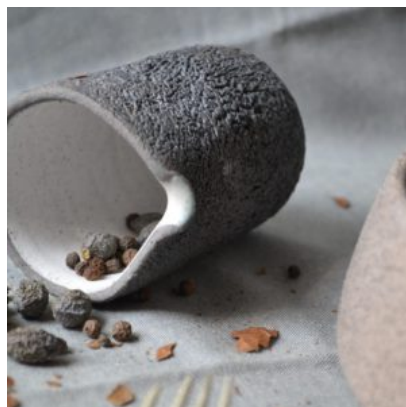

CERAMICS WORKSHOP
PRODUCT CATALOGUE

Περιεχόμενα

<i>Sauce Pots</i>	2
-------------------------	---

Sauce Pots

Gritty Jar

ΠΛΗΡΟΦΟΡΙΕΣ ΠΡΟΪΟΝΤΟΣ
Κωδικός Προϊόντος: 85504
Διαστάσεις Approx. : W 10
cm x H 10,5 cm
Χρώμα: Matte White

Περισσότερα
Κατηγορία: Sauce Pots

Sponge Pourer

ΠΛΗΡΟΦΟΡΙΕΣ ΠΡΟΪΟΝΤΟΣ
Κωδικός Προϊόντος: 85517
Διαστάσεις Approx. : W 6
cm x H 8 cm
Χρώμα: Metal Grey - White
Stigmas

Περισσότερα
Κατηγορία: Sauce Pots

Sponge Creamer

ΠΛΗΡΟΦΟΡΙΕΣ ΠΡΟΪΟΝΤΟΣ
Κωδικός Προϊόντος: 85532
Διαστάσεις Approx. : W 10
cm x H 5 cm
Χρώμα: Soft White / Rust

Περισσότερα
Κατηγορία: Sauce Pots

Pourer

ΠΛΗΡΟΦΟΡΙΕΣ ΠΡΟΪΟΝΤΟΣ
Κωδικός Προϊόντος: 85540
Διαστάσεις Approx. : W 5,5
cm x H 7,5 cm
Χρώμα: Light Grey
Stigmata