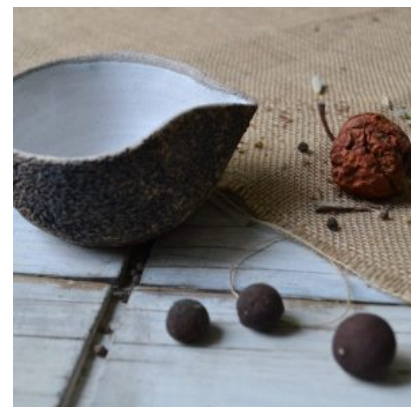

CERAMICS WORKSHOP
PRODUCT CATALOGUE

Περιεχόμενα

<i>Sauce Pots</i>	2
-------------------------	---

Sauce Pots

Gritty Jar

ΠΛΗΡΟΦΟΡΙΕΣ ΠΡΟΪΟΝΤΟΣ
Κωδικός Προϊόντος: 85504
Διαστάσεις Approx. : W 10
cm x H 10,5 cm
Χρώμα: Matte White

Περισσότερα
Κατηγορία: Sauce Pots

Sponge Pourer

ΠΛΗΡΟΦΟΡΙΕΣ ΠΡΟΪΟΝΤΟΣ
Κωδικός Προϊόντος: 85517
Διαστάσεις Approx. : W 6
cm x H 8 cm
Χρώμα: Metal Grey - White
Stigmas

Περισσότερα
Κατηγορία: Sauce Pots

Sponge Creamer