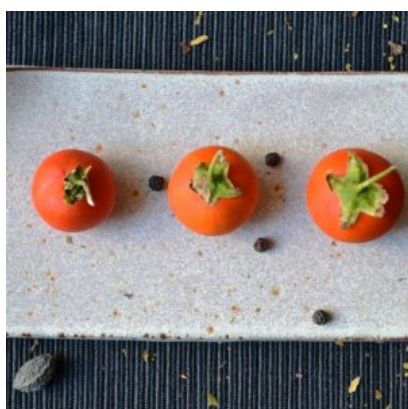

### Spoon Rest

ΠΛΗΡΟΦΟΡΙΕΣ ΠΡΟΪΟΝΤΟΣ  
Κωδικός Προϊόντος: 85524  
Διαστάσεις Approx. : W 8,5 cm x H 2,8 cm  
Χρώμα: Cinnamon Brown

[Read More](#)  
**Category: Special Tableware**

### Serving Tile

ΠΛΗΡΟΦΟΡΙΕΣ ΠΡΟΪΟΝΤΟΣ  
Κωδικός Προϊόντος: 85525  
Διαστάσεις Approx. : W 17 cm x H 4 cm  
Χρώμα: Light Honey

[Read More](#)  
**Category: Special Tableware**