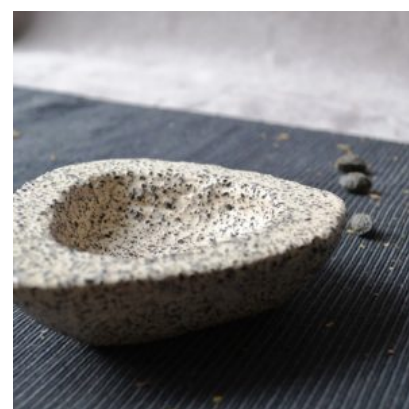

Gritty Triangular Bowl

ΠΛΗΡΟΦΟΡΙΕΣ ΠΡΟΪΟΝΤΟΣ
Κωδικός Προϊόντος: 85552
Διαστάσεις Approx. : D 11,5 cm x H 3 cm