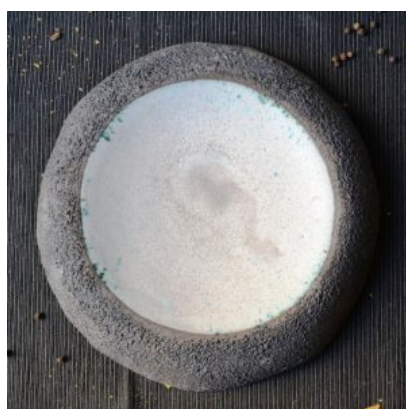

Volcano Plate

ΠΛΗΡΟΦΟΡΙΕΣ ΠΡΟΪΟΝΤΟΣ
Κωδικός Προϊόντος: 85548
Διαστάσεις Approx. : D 24 cm x H 5,5 cm
Χρώμα: Metal Grey / White